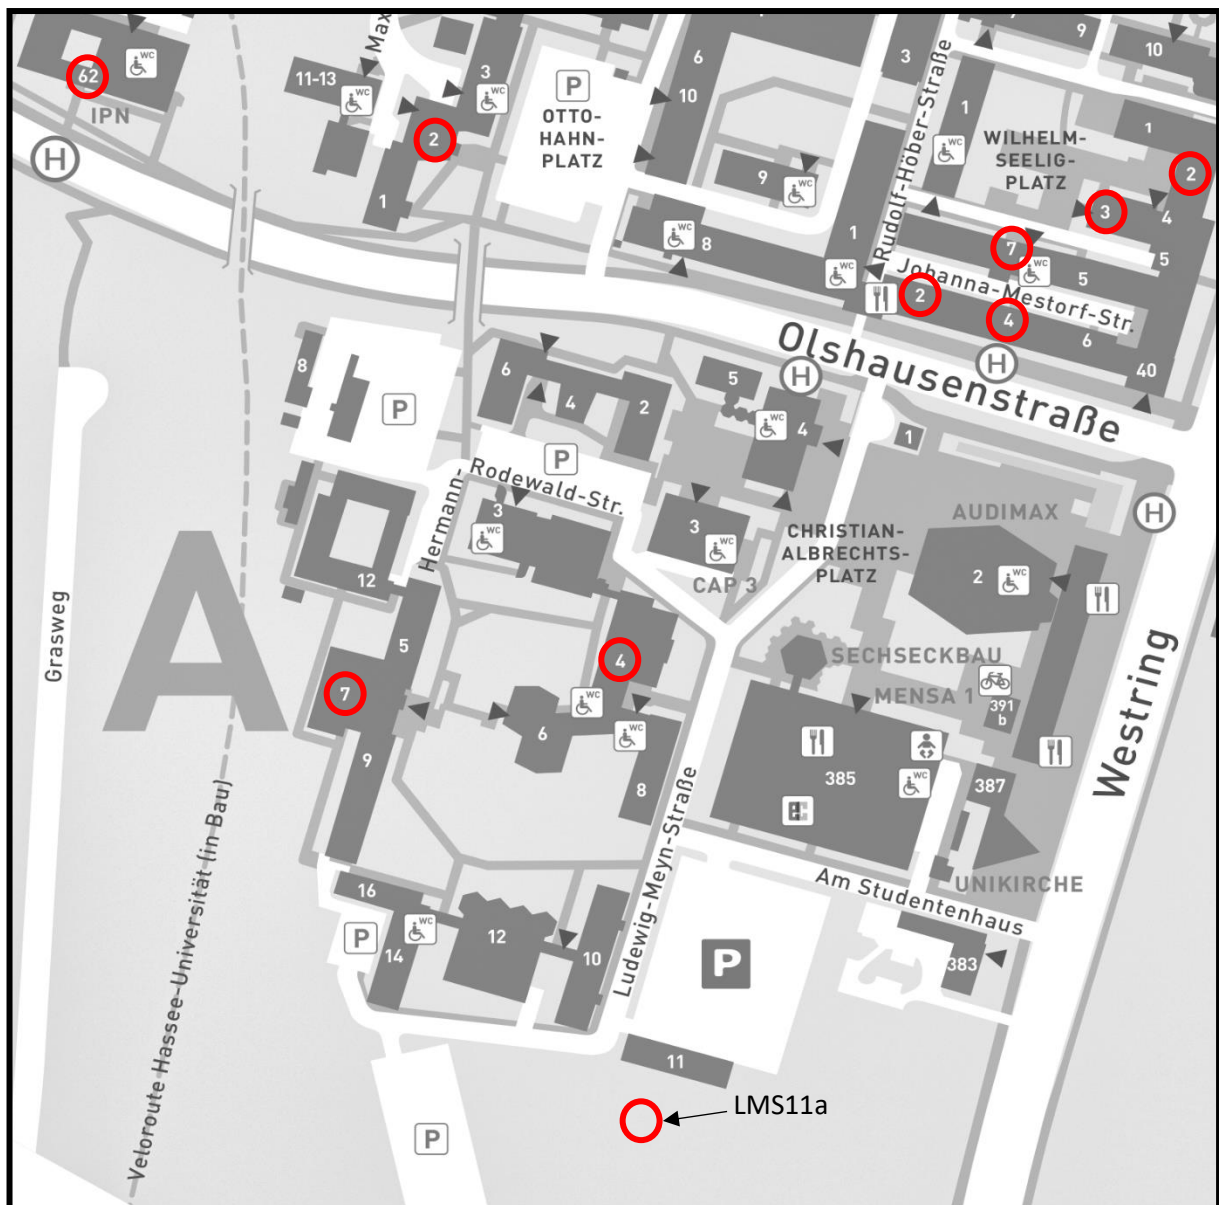

## Campusplan (Ausschnitt)

### Tutorien 16.09. – 23.09.19 (14:00 – 16:00 Uhr)

LMS4 – R. 424 / R. 526  
 JMS2 – Klingelhörsaal  
 HRS7 – R. 7 / R. 8  
 WSP3 – Seminarraum 9  
 WSP2 – R. 122

**Übungen 17.09. – 23.09.19 (09:15 – 10:15)**  
LS6 – R. 401  
LS8 – R. 227

**Tutorien 24.09. – 27.09.19 (14:00 – 16:00 Uhr)**  
ABG7 – R. E62  
OS75 / S3 – R. 184

**Abkürzungsverzeichnis:**

LMS – Ludwig-Meyn-Straße  
JMS – Johanna-Mestorf-Straße  
HRS – Hermann-Rodewald-Straße  
WSP – Wilhelm-Seelig-Platz

OHP – Otto-Hahn-Platz  
OS – Olshausenstraße  
LS – Leibnizstraße  
ABG – Am Botanischen Garten