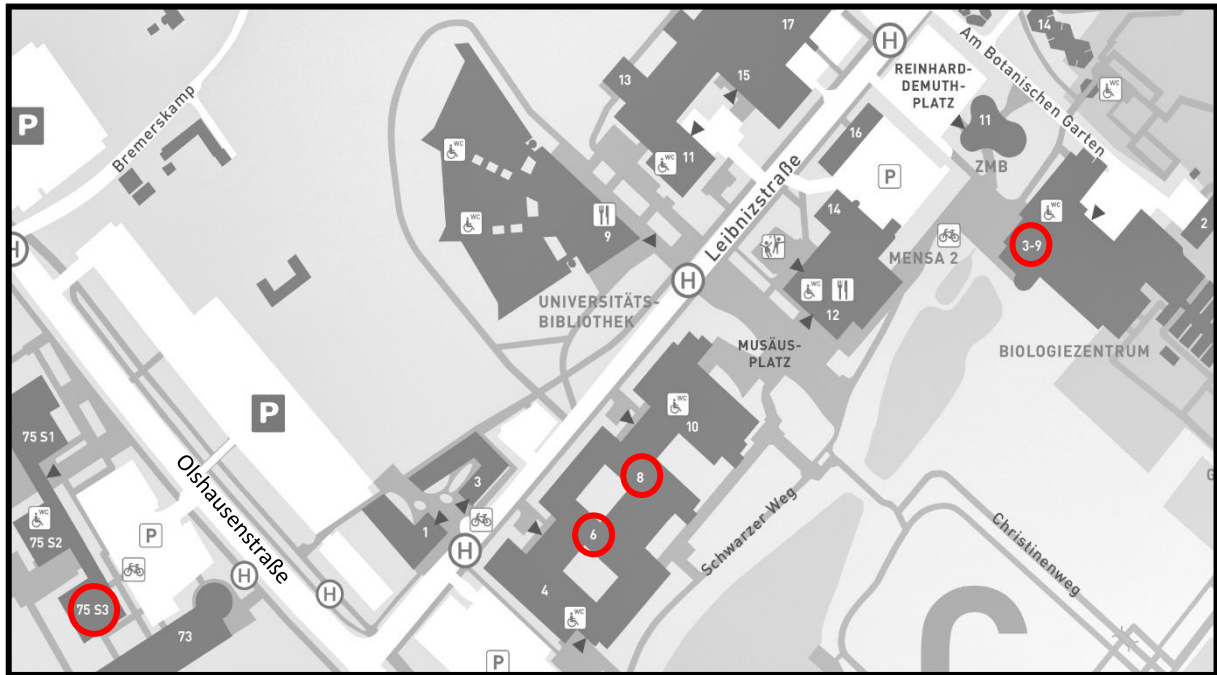

Tutorien 16.09. – 23.09.19 (14:00 – 16:00 Uhr)
OS75 / S3 – R. 184

Übungen 17.09. – 23.09.19 (09:15 – 10:15)
LS6 – R. 401
LS8 – R. 227

Tutorien 24.09. – 27.09.19 (14:00 – 16:00 Uhr)
ABG7 – R. E62
OS75 / S3 – R. 184

Abkürzungsverzeichnis:

LMS – Ludwig-Meyn-Straße
JMS – Johanna-Mestorf-Straße
HRS – Hermann-Rodewald-Straße
WSP – Wilhelm-Seelig-Platz

OHP – Otto-Hahn-Platz
OS – Olshausenstraße
LS – Leibnizstraße
ABG – Am Botanischen Garten